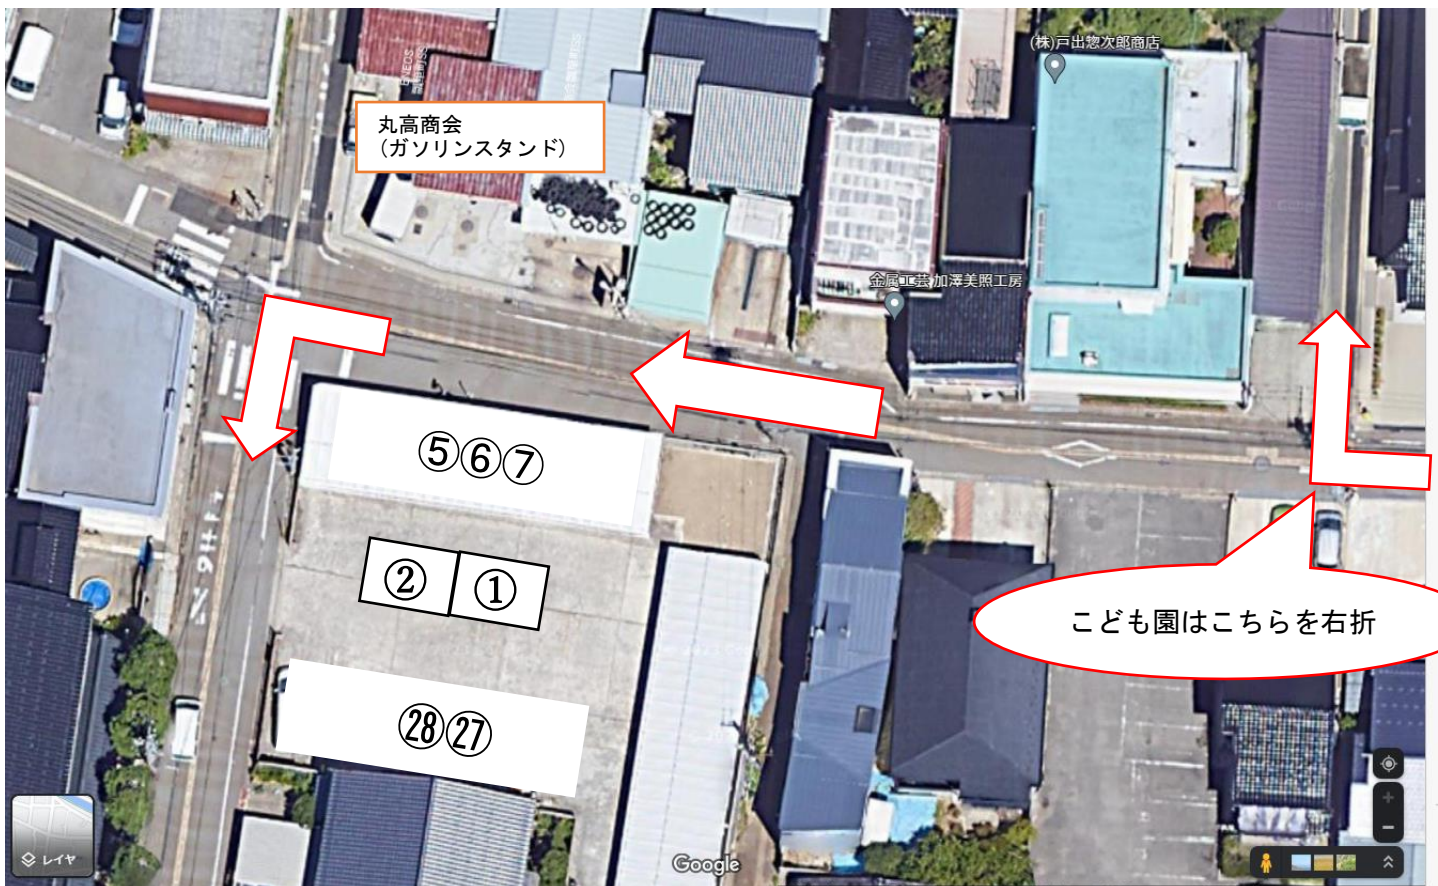

丸高商会
(ガソリンスタンド)

(株)戸出惣次郎商店

金属加工加澤美照工房

⑤⑥⑦

②①

⑲⑳

こども園はこちらを右折

レイヤ

Google